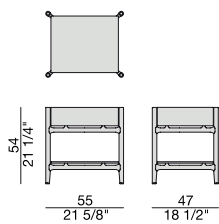

REGENT 2 PELLE

Design T. Colzani

COMODINO | NIGHT TABLE

2014

Comodino con struttura in massello di noce canaletta, con cassetto con chiusura rallentata e piano d'appoggio inferiore in cristallo. Cassetto rivestito in pelle o pelle extra.

Night table with frame in solid canaletta walnut, with drawer with soft closure and bottom top in glass. Drawer covered by leather or leather extra.

Kleine Kommode mit Gestell aus massivem Nussbaum Canaletta mit weicher Schließung und untersten Regal aus Glas. Schublade mit Leder oder Extra Leder bedeckt.

Table de nuit avec structure en noyer canaletta massif, avec tiroir avec fermeture douce et étagère bas en verre. Tiroir revêtu en cuir ou cuir Extra.

Mesa de noche con estructura de nogal canaletta macizo, con cajón con sistema de cierre automático desacelerado y tapa inferior de cristal. Cajón revestido de piel o de piel extra.